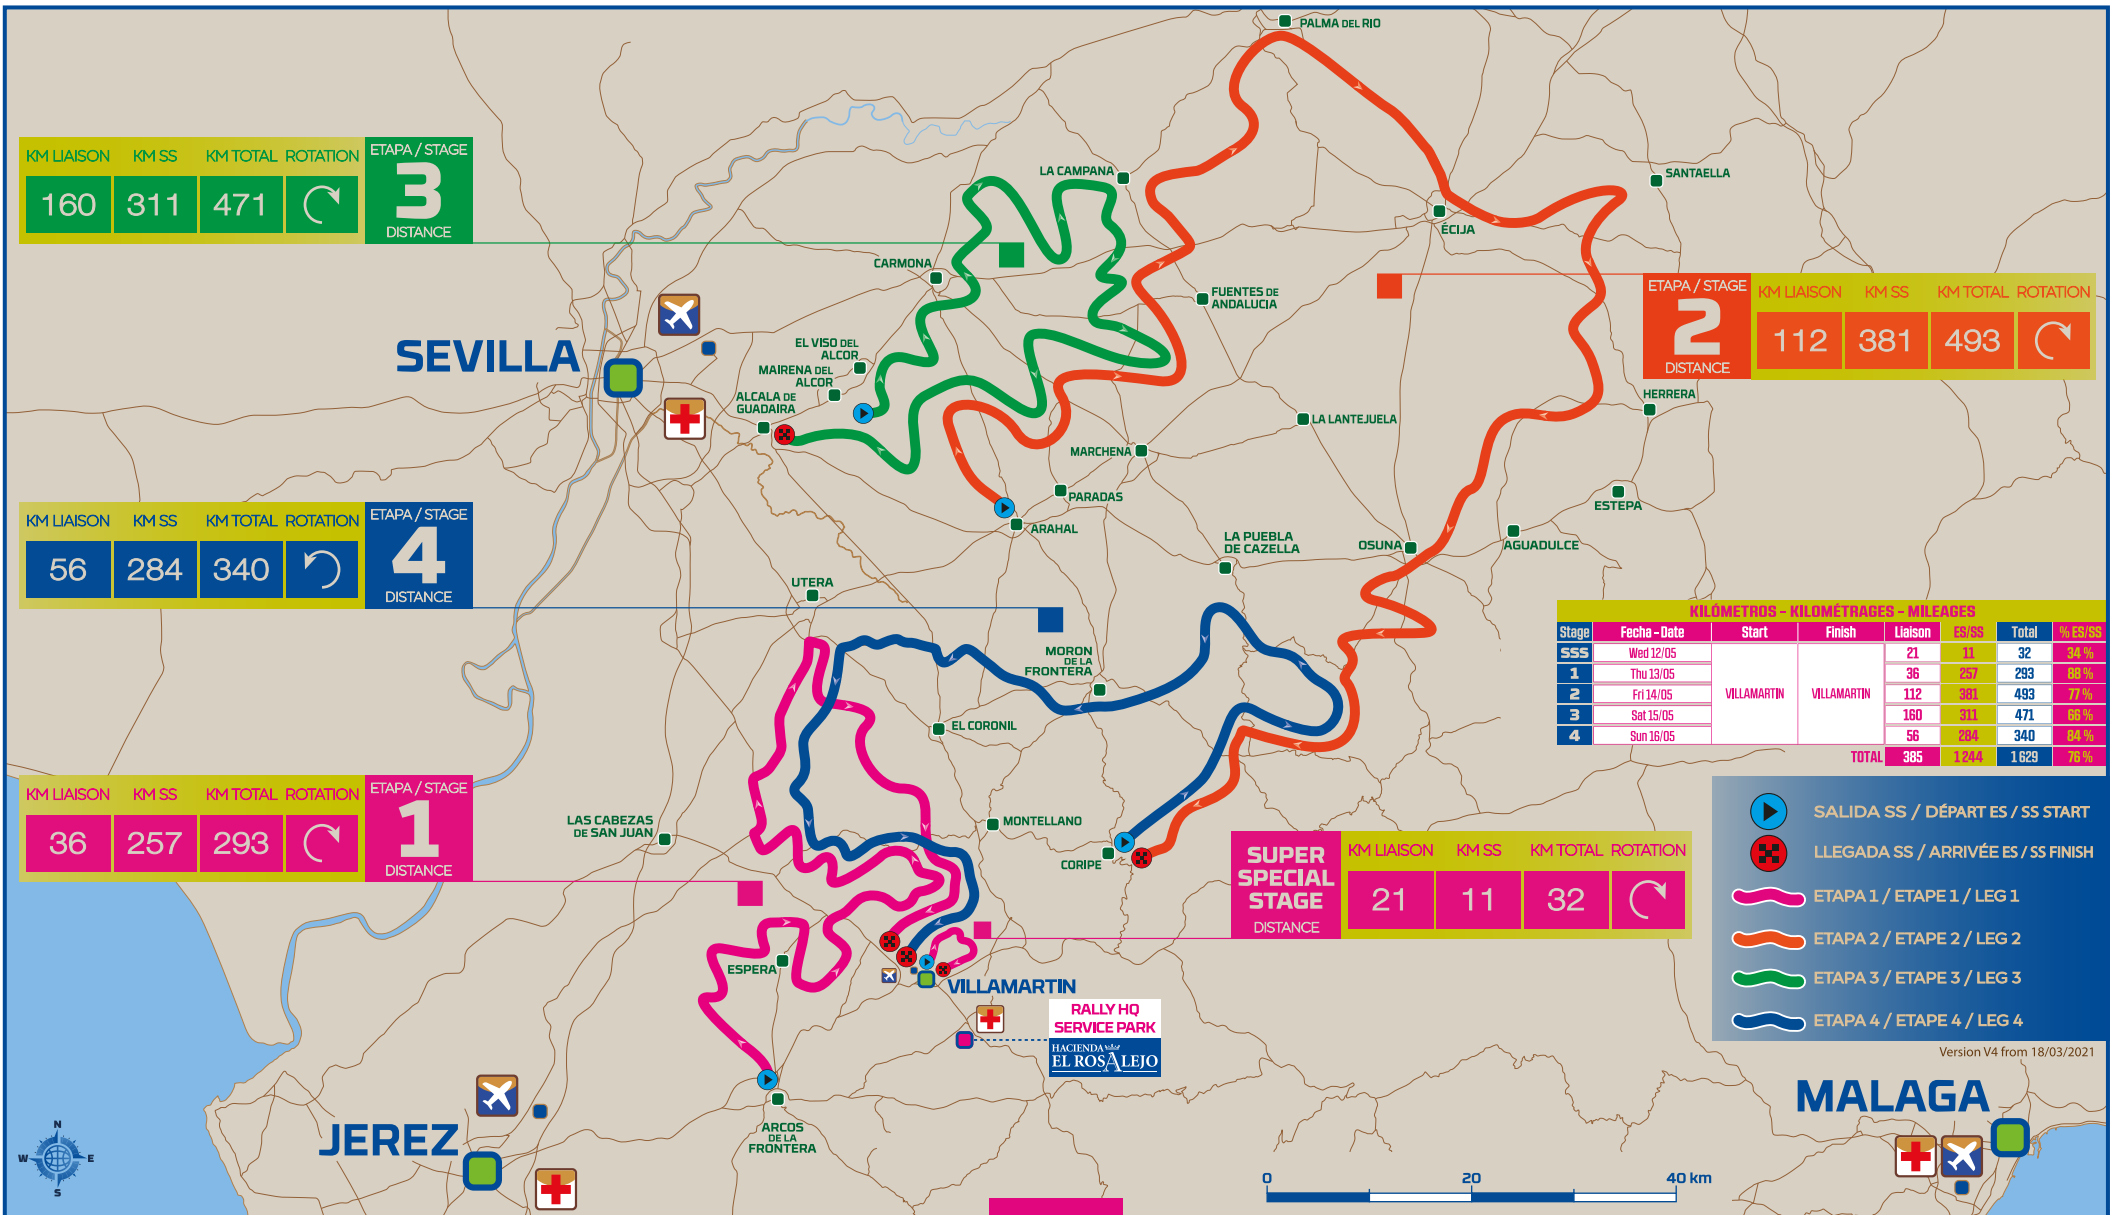

Version V4 from 18/03/2021

TITLE PARTNER

Andalucía se mueve con Europa

OFFICIAL SUPPLIER
HACIENDA ^{del} EL ROSALEJO

EDITION 2021

SPORT INSTITUTIONS

RALLYANDALUCIAODC.COM

KM LIAISON 160 | KM SS 311 | KM TOTAL ROTATION 471 | ETAPA / STAGE 3 | DISTANCE

KM LIAISON 56 | KM SS 284 | KM TOTAL ROTATION 340 | ETAPA / STAGE 4 | DISTANCE

KM LIAISON 36 | KM SS 257 | KM TOTAL ROTATION 293 | ETAPA / STAGE 1 | DISTANCE

SUPER SPECIAL STAGE
DISTANCE

KM LIAISON 21 | KM SS 11 | KM TOTAL ROTATION 32

ETAPA / STAGE 2 | DISTANCE

KM LIAISON 112 | KM SS 381 | KM TOTAL ROTATION 493

KILOMETROS - KILOMÈTRES - MILEAGES

Stage	Fecha - Date	Start	Finish	Liaison	ES/SS	Total	% ES/SS
SSS	Wed 12/05			21	11	32	34%
1	Thu 13/05			36	257	293	88%
2	Fri 14/05	VILLAMARTIN	VILLAMARTIN	112	381	493	77%
3	Sat 15/05			160	311	471	98%
4	Sun 16/05			56	284	340	84%
TOTAL				385	1244	1629	76%

- SALIDA SS / DÉPART ES / SS START
- LLEGADA SS / ARRIVÉE ES / SS FINISH
- ETAPA 1 / ETAPE 1 / LEG 1
- ETAPA 2 / ETAPE 2 / LEG 2
- ETAPA 3 / ETAPE 3 / LEG 3
- ETAPA 4 / ETAPE 4 / LEG 4

Version V4 from 18/03/2021